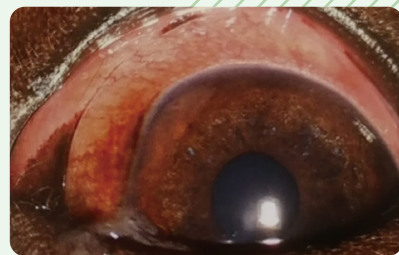

## 角膜潰瘍

角膜潰瘍とは、眼球の「角膜」という部分に潰瘍、すなわちキズができてしまう状態です。角膜の表面を覆う上皮が剥がれただけの軽症例から、傷付いた部分に細菌が感染して角膜の融解が急速に進行・悪化していく重症例まで存在します。進行が早く、放っておくと視力に深刻な影響を及ぼす可能性があります。

### 症状

角膜潰瘍の症状としては、結膜充血(白目が赤い)、流涙(涙が多い)、羞明(眩しそうにしている)、目やにが多いなどです。角膜には血管は走行していないものの、神経は存在するため通常痛みが生じます。角膜潰瘍はあらゆる品種の犬と猫で発生しますが、特に鼻が短く目の大きな品種(犬であればチワワ・シーズー・パグ・フレンチブルドッグなど、猫ではエキゾチックショートヘアなど)は目を傷つけやすいので注意が必要です。

### 原因

犬の角膜潰瘍は、さまざまな原因で発生します。

**外傷・異物:** 枝や砂、爪などが目に当たって傷つく

**ドライアイ(乾性角結膜炎):** 涙の量が少なく、角膜が乾燥して傷つきやすくなる

**睫毛異常:** 異常な生え方をした睫毛(逆さまつげなど)が目に入る

**感染症:** 細菌、ウイルスや真菌が角膜に感染(通常は傷ができてから感染が起きることが多い)

**基礎疾患:** 糖尿病やホルモンの異常による角膜の脆弱化